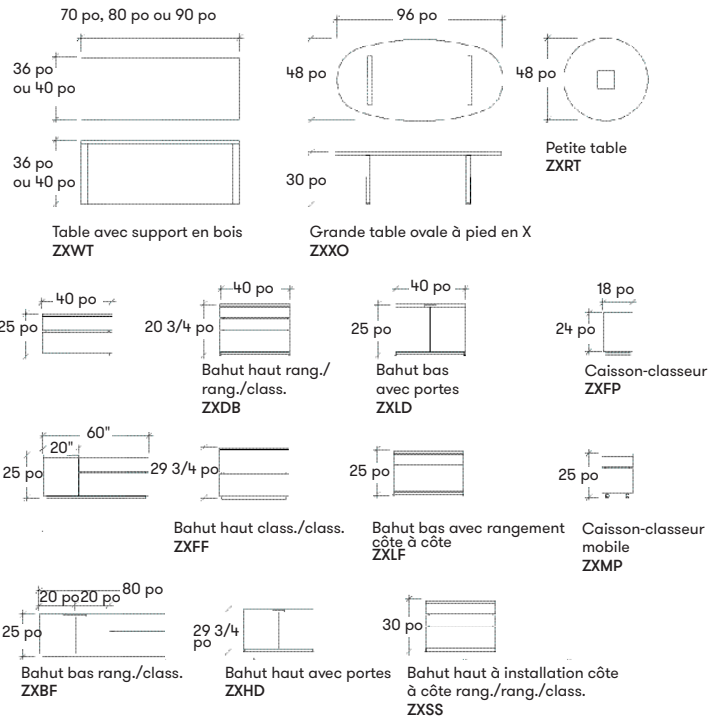

Collection

Concepteur
Antonio Citterio

Collection
B&B Italia Project

Classification
Mobilier de bois

Année
2006

Dimensions

Tissus et finitions

Placage de bois
Smoked Oak, Grey Oak or Brushed Light Oak