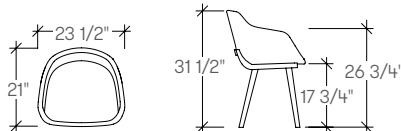

dimensions

Kuskoa Bi Desk Chair

Four-Star Swivel
(ALKDA)

Five-Star Task
(ALKDB)

Kuskoa Bi Chair, Wood Four Leg

(ALKB)

kuskoa bi by Alki

planning