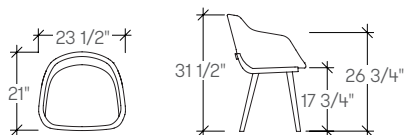

dimensions

Kuskoa Bi Desk Chair

4-Star Swivel
(ALKDA)

5-Star Task
(ALKDB)

Kuskoa Bi Chair, Wood Leg

(ALKB)

kuskoa bi by Alki

planning