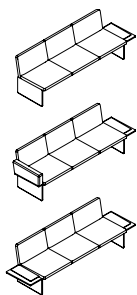

PI pai three seater sofa (continued)

		Seat Price												
		COM	COL	Gr.1	Gr.2	Gr.3	Gr.4	Gr.5	Gr.6	Gr.7	Gr.8	Gr.9	Gr.10	Gr.11
3	Three Seater Sofa – With Left Tablet													
EN	No Right Arm	3315	3514	3735	3922	4085	4272	4412	4528	4645	4785	4925	5065	5228
EA	With Right Arm	3550	3763	3970	4157	4320	4507	4647	4763	4880	5020	5160	5300	5463
EE	With Right Tablet	3695	3917	4115	4302	4465	4652	4792	4908	5025	5165	5305	5445	5608

		Gr.12	Gr.13	Gr.14	Gr.15	Gr.16	Leather LB	Leather LC	Leather LD
3	Three Seater Sofa – With Left Tablet								
EN	No Right Arm	5615	5848	6082	6315	6548	6034	7294	7714
EA	With Right Arm	5850	6083	6317	6550	6783	6283	7543	7963
EE	With Right Tablet	5995	6228	6462	6695	6928	6437	7697	8117

		Back Price												
		COM	COL	Gr.1	Gr.2	Gr.3	Gr.4	Gr.5	Gr.6	Gr.7	Gr.8	Gr.9	Gr.10	Gr.11
3	Three Seater Sofa – With Left Tablet													
EN	No Right Arm	100	100	54	78	99	123	141	156	171	189	207	225	246
EA	With Right Arm	100	100	54	78	99	123	141	156	171	189	207	225	246
EE	With Right Tablet	100	100	54	78	99	123	141	156	171	189	207	225	246

		Gr.12	Gr.13	Gr.14	Gr.15	Gr.16	Leather LB	Leather LC	Leather LD
3	Three Seater Sofa – With Left Tablet								
EN	No Right Arm	270	300	330	360	390	820	1180	1300
EA	With Right Arm	270	300	330	360	390	820	1180	1300
EE	With Right Tablet	270	300	330	360	390	820	1180	1300

		Base Price												
		COM	COL	Gr.1	Gr.2	Gr.3	Gr.4	Gr.5	Gr.6	Gr.7	Gr.8	Gr.9	Gr.10	Gr.11
3	Three Seater Sofa – With Left Tablet													
EN	No Right Arm	100	100	81	117	149	185	212	234	257	284	311	338	369
EA	With Right Arm	100	100	81	117	149	185	212	234	257	284	311	338	369
EE	With Right Tablet	100	100	81	117	149	185	212	234	257	284	311	338	369

		Gr.12	Gr.13	Gr.14	Gr.15	Gr.16	Leather LB	Leather LC	Leather LD
3	Three Seater Sofa – With Left Tablet								
EN	No Right Arm	405	450	495	540	585	1180	1720	1900
EA	With Right Arm	405	450	495	540	585	1180	1720	1900
EE	With Right Tablet	405	450	495	540	585	1180	1720	1900

		Tablet Surface Price			
		Solid	Marble	Glass	Studio Veneer
1	Tablet	25	40	40	20
2	Tablets	50	75	75	40