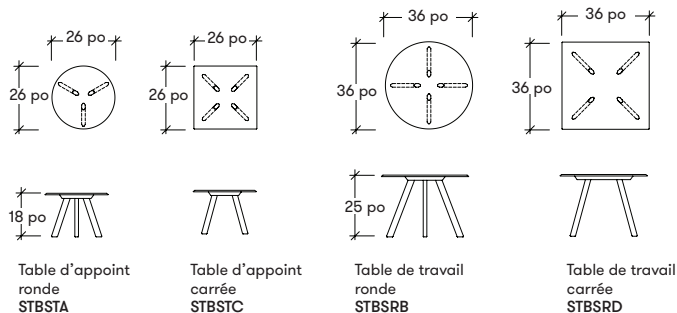

Conceptrice
Monica Armani

Classification
Tables

Collection
StudioTK

Année
2015

Collection

Tissus et finitions

Finition du cadre

Basque White Oak, Natural Oak, Sierra, Cocoa Brown, Truffle

Dimensions

Studio TK

3940 US 70 Business Hwy, West
Clayton, North Carolina 27520, USA
Tel: 855.941.0262 / Fax: 919.464.2927
www.studiotk.com

Les marques suivies de MD et MC sont des marques de commerce de Teknion ou de ses filiales, ou utilisées sous licence par celles-ci. Certains brevets peuvent être en instance. Les produits ne sont pas tous offerts dans l'ensemble des marchés. Communiquez avec votre représentant Studio TK à ce sujet.
FR 07-17 © Teknion 2017. Imprimé au Canada. SS-095-0030FR