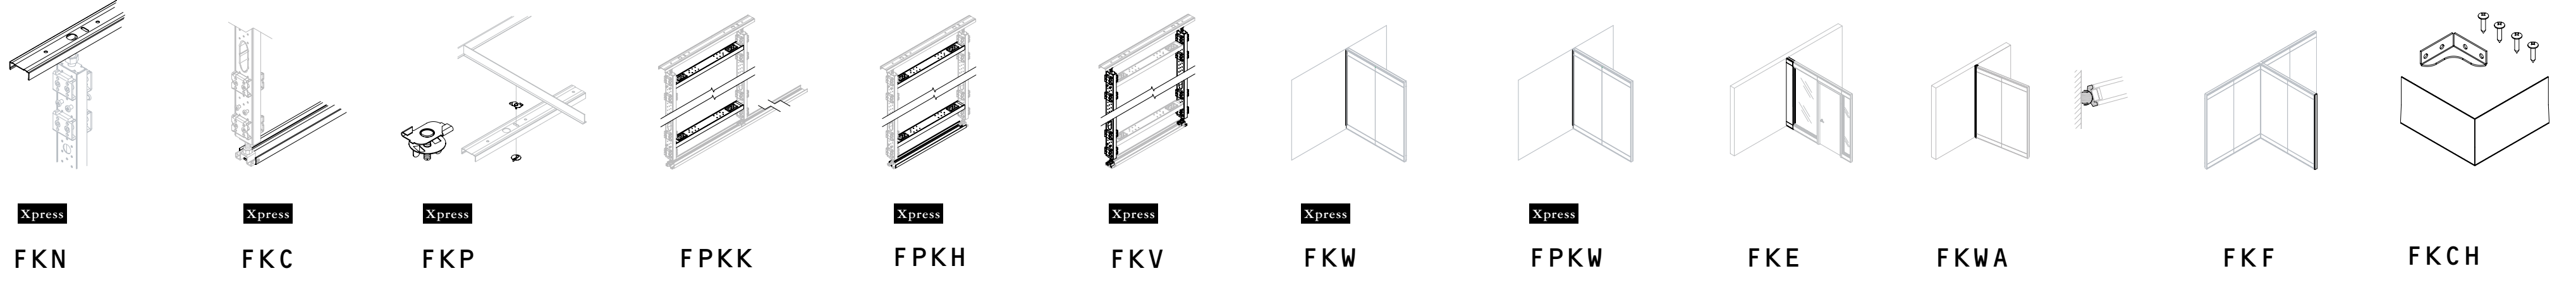

Portrait/Landscape

FPF	FKCN90	FKCN120	FKCN132	FKCN133	FKCN180

Doors

Leaves

FDSSZL	FDSNZL	FDSGZL	FDDSZL	FDDNZL	FDDGZL	FDSGPL	FDSGSL	FDSSSL	FDSNSL	FDDGSL

Jambs and Rails

FDSSZF	FDSGZF	FDDSZF	FDDGZF	FDSGPF	FDSGSJ	FDSSSJ	FDDGSJ	FDS SSR	FDD SSR

Doors
(Continued)

Handles

Frame Kits & Components

Tek Pier

TV Shroud

Lighting, Electrics
& Communications

Hardwire

ELS