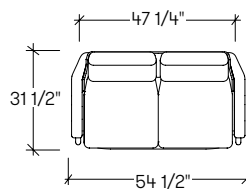

Settee
(ALLCB)